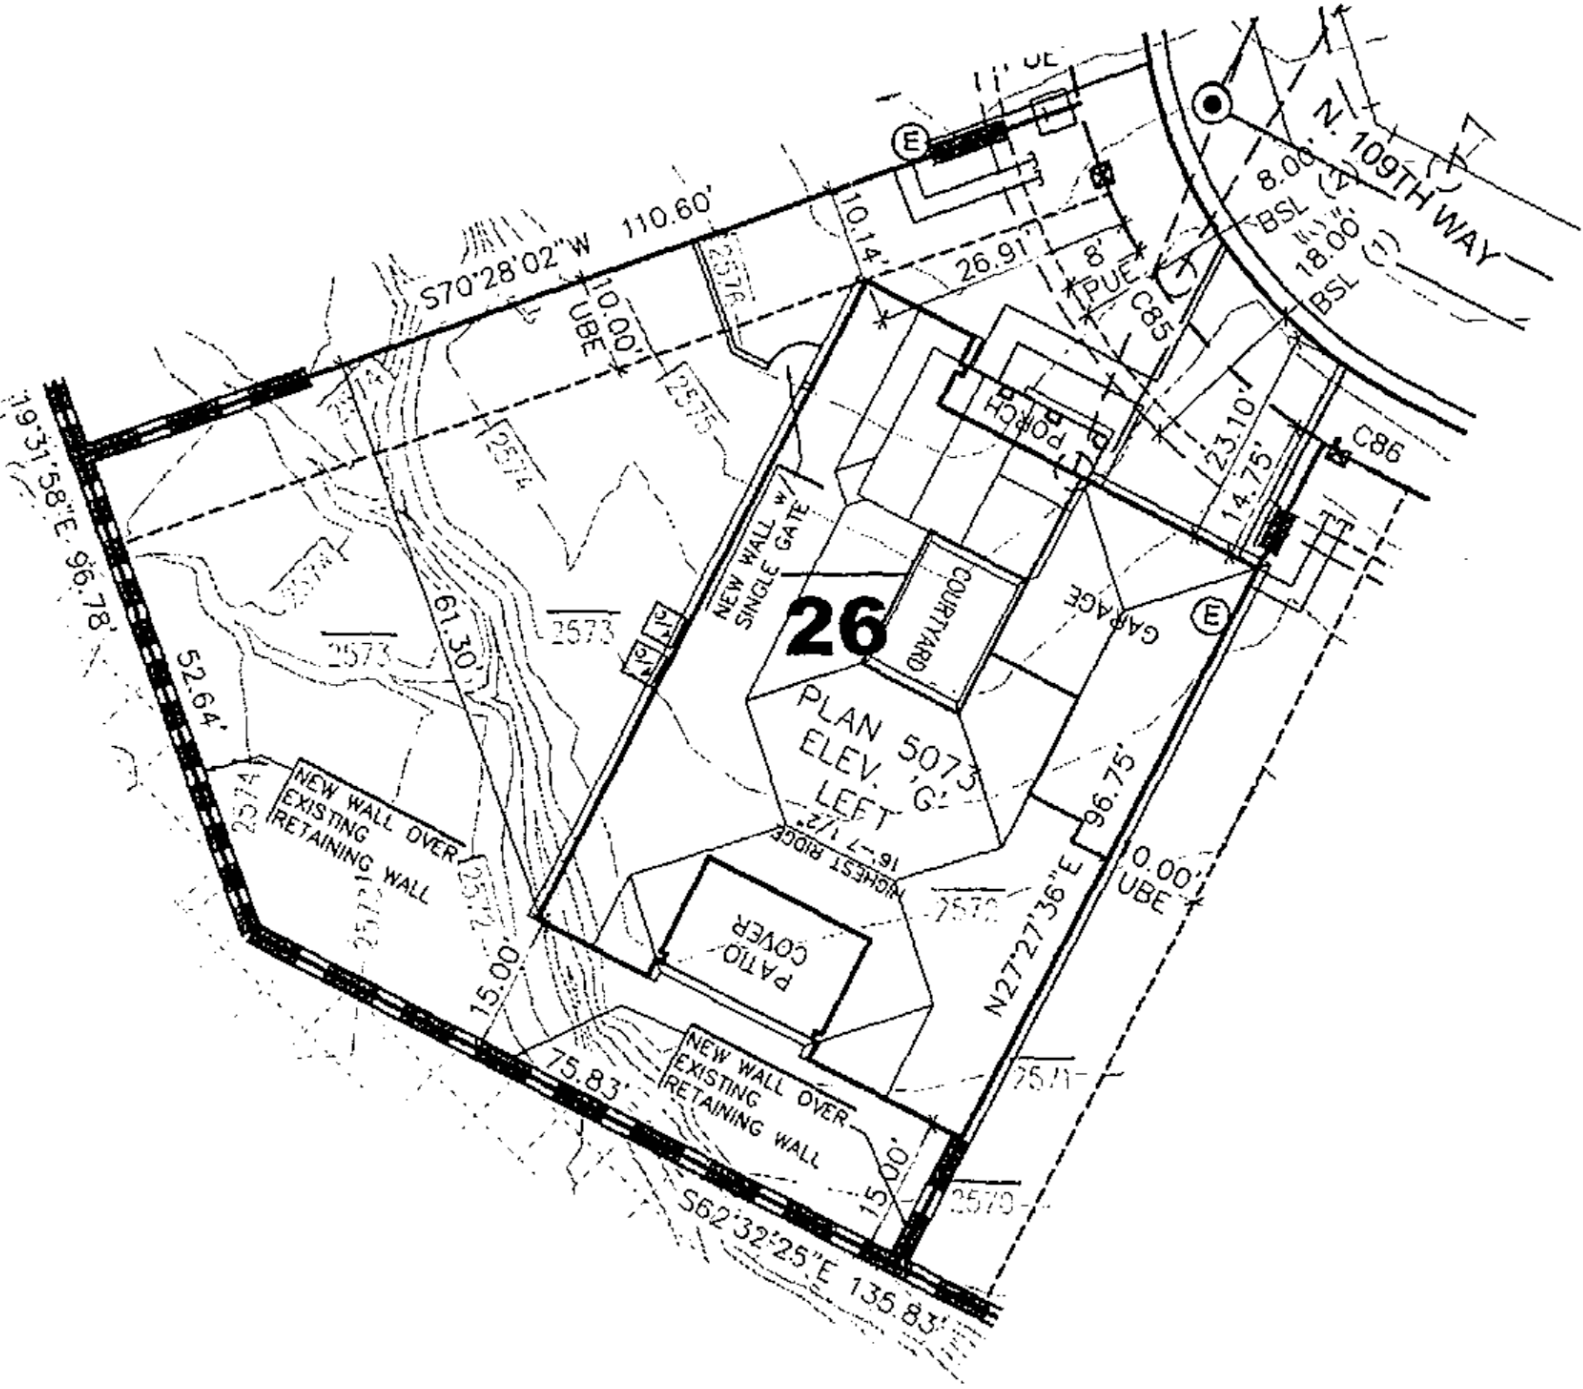

Ironhorse

Site Plan

27122 N 109th Way

Cell: 602-320-8415
E-mail: Lucky@RussLyon.com
LisaLucky.com