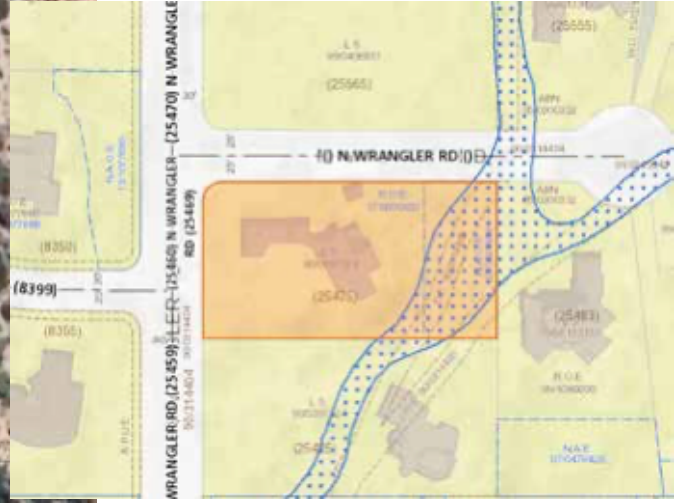

25475 N Wrangler Rd, Scottsdale, Arizona 85255

Non-HOA

Pinnacle Peak Area

The Luckys

NORTH SCOTTSDALE

Lisa: 602-320-8415

Matt: 480-390-0445

Laura: 480-390-5044